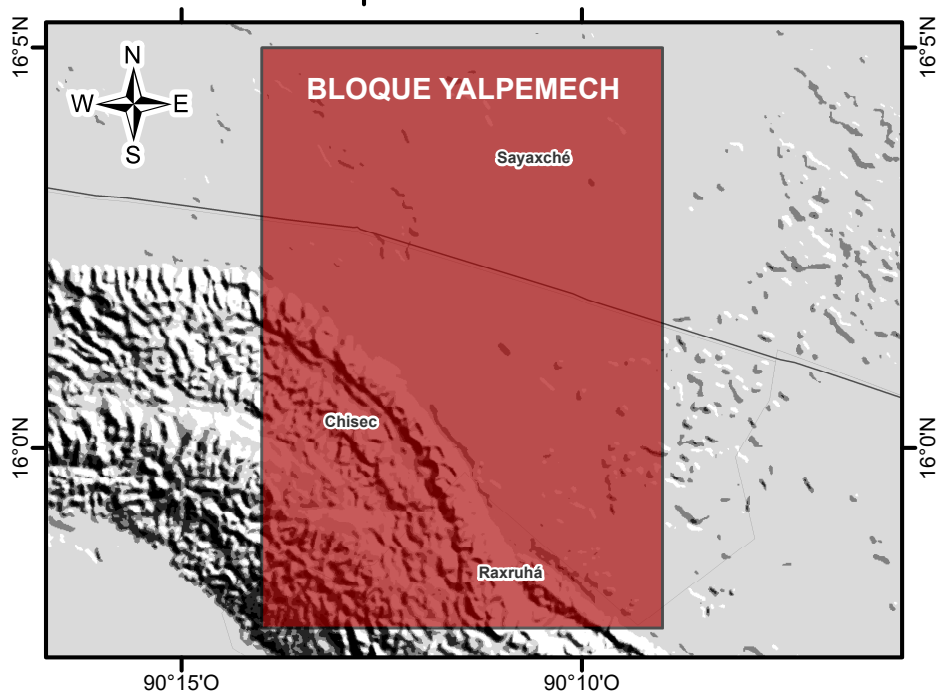

CONTRATO No. 1-91, PETRO ENERGY S.A.

SIMBOLOGÍA Y LEYENDA

-  Contrato No. 1-91
- Operadora: Petro Energy S.A.
- Municipios Ocupados:
 - La Libertad
 - Sayaxché
 - Chisec
 - Raxruhá
-  Diferendo Territorial
-  Límite Nacional
-  Límite Departamental
-  Límite Municipal