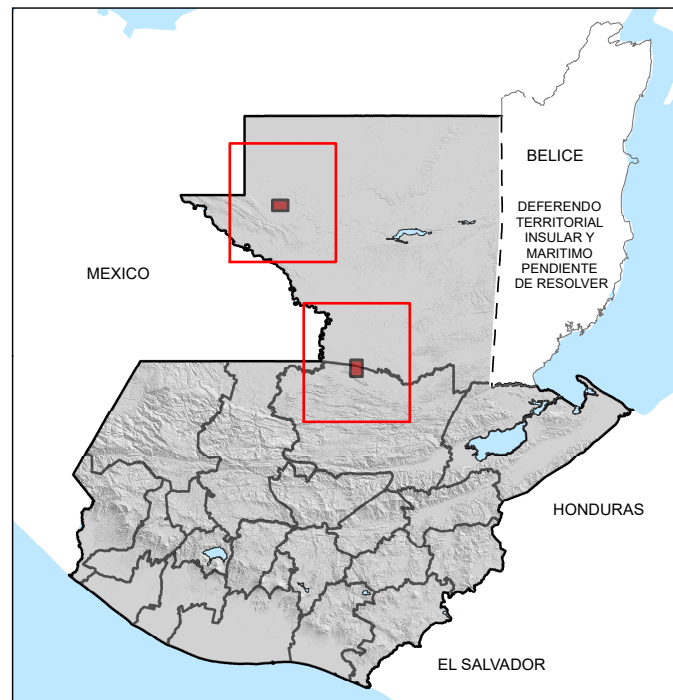

CONTRATO No. 1-91, PETRO ENERGY S.A.

SIMBOLOGÍA Y LEYENDA

-  Contrato No. 1-91
- Operadora: Petro Energy S.A.
- Municipios Ocupados:
 - La Libertad
 - Sayaxché
 - Chisec
 - Raxruhá
-  Diferendo Territorial
-  Límite Nacional
-  Límite Departamental
-  Límite Municipal