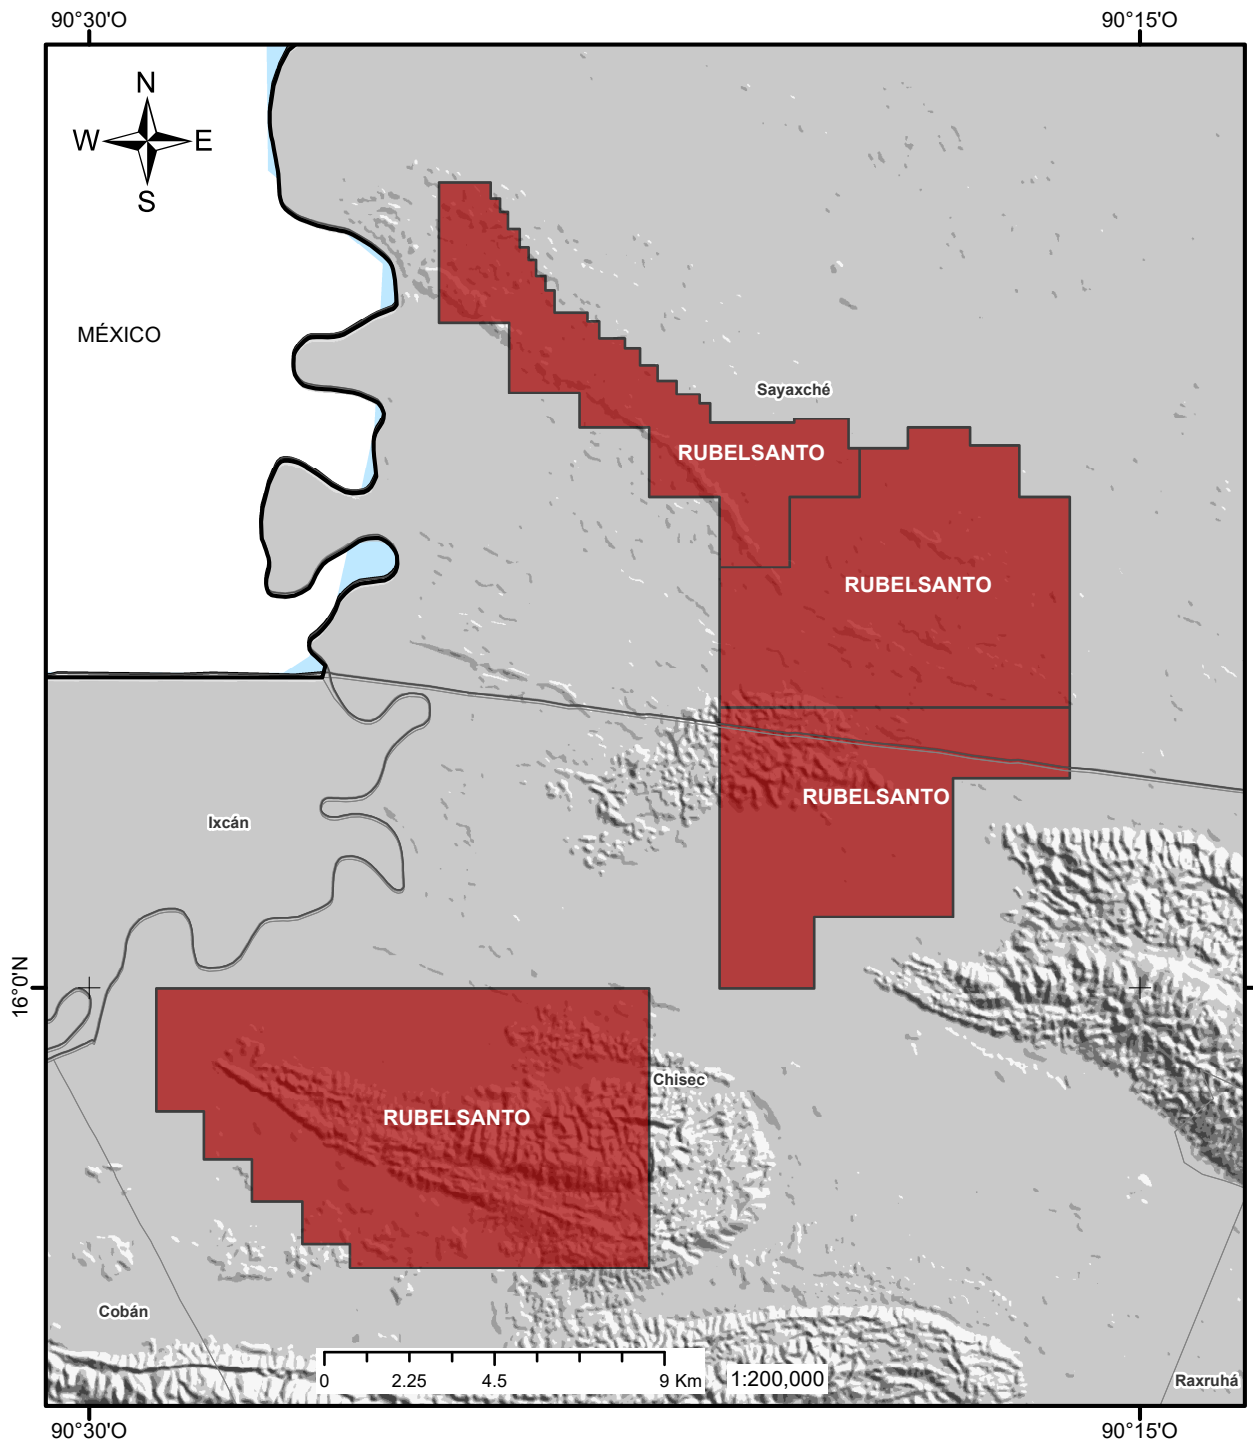

CONTRATO No. 2-2009, EMPRESA PETROLERA DEL ITSMO,S.A.

SIMBOLOGÍA Y LEYENDA

- Contrato No. 2-2009
- Operadora: Empresa Petrolera del Itsmo, Sociedad Anónima
- Área Original del Contrato: 20,706.77 ha
 - Rubelsanto 8103.52 ha
 - Chinajá 4269.38 ha
 - Caribe 5214.36 ha
 - Tierra Blanca 3119.51 ha
- Municipios Ocupados:
 - Chisec
 - Sayaxché
- - - Diferendo Territorial
- Límite Nacional
- Límite Departamental
- Límite Municipal